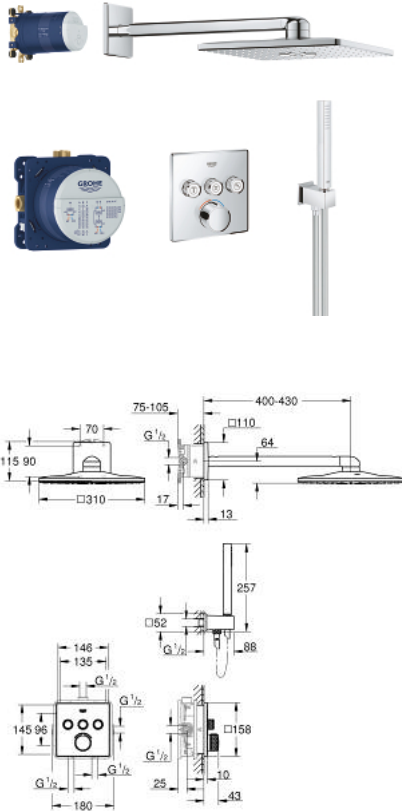

34 712 000 SMARTCONTROL SET IDEAL DE DUȘ

DESCRIEREA PRODUSULUI

- Colour: cromat
- compus din:
- unitate încastrată cu 3 valve
- SmartControl set pentru instalarea finală
- (29 149 000)
- GROHE Rapido SmartBox (35 600/35 604)
- Sistem de duș Rainshower SmartActive 310 Cube (26 479), care include duș fix cu 2 tipuri de jet, braț de duș orizontal de 400 mm și unitate încastrată pentru duș fix (26 483 000)
- pară de duș Euphoria Cube Stick (27 698)
- Suport de perete Euphoria Cube pentru para de duș (26 370 000)
- furtun de duș Silverflex 1.500 mm (28 364)

34 712 000 SMARTCONTROL SET IDEAL DE DUȘ