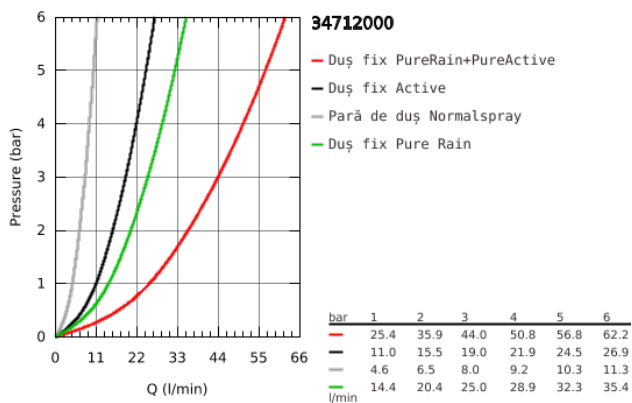

34 712 000 SMARTCONTROL SET IDEAL DE DUȘ

DESCRIEREA PRODUSULUI

- Colour: cromat
- compus din:
- unitate încastrată cu 3 valve
- SmartControl set pentru instalarea finală
- (29 149 000)
- GROHE Rapido SmartBox (35 600/35 604)
- Sistem de duș Rainshower SmartActive 310 Cube (26 479), care include duș fix cu 2 tipuri de jet, braț de duș orizontal de 400 mm și unitate încastrată pentru duș fix (26 483 000)
- pară de duș Euphoria Cube Stick (27 698)
- Suport de perete Euphoria Cube pentru para de duș (26 370 000)
- furtun de duș Silverflex 1.500 mm (28 364)

34 712 000 SMARTCONTROL SET IDEAL DE DUȘ